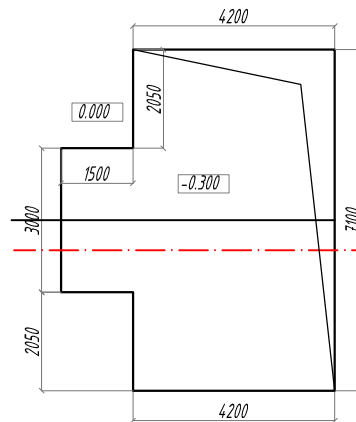

ОСК TROMMELBERG SB 7427 С ЛЕВЫМ РАСПОЛОЖЕНИЕМ АГРЕГАТА

Вид приямка ПМ на отметке 0.000м

Вид приямка ПМ на отметке -0.150м

Разрез А -А

ОСК TROMMELBERG SB 7427 С ПРАВЫМ РАСПОЛОЖЕНИЕМ АГРЕГАТА

Вид приямка ПМ на отметке 0.000м

Вид приямка ПМ на отметке -0.150м

Разрез А -А