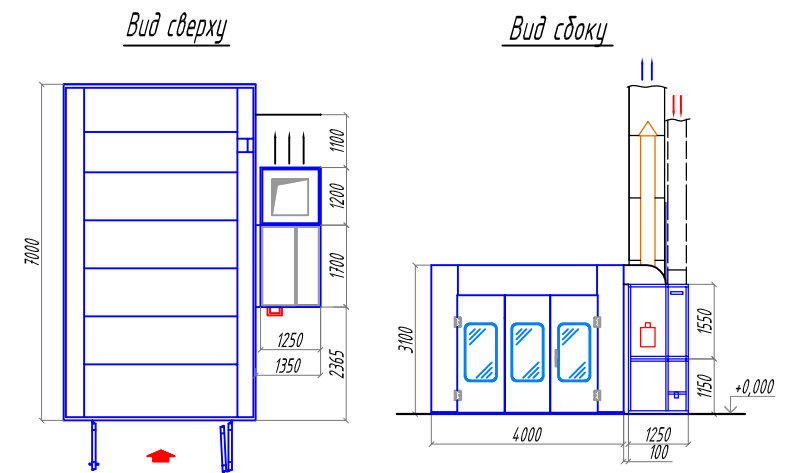

ОСК TROMMELBERG SB 7427 С ЛЕВЫМ РАСПОЛОЖЕНИЕМ АГРЕГАТА

Вид приямка ПМ на отметке 0.000м

Вид приямка ПМ на отметке -0.150м

Разрез А -А

ОСК TROMMELBERG SB 7427 С ПРАВЫМ РАСПОЛОЖЕНИЕМ АГРЕГАТА

Вид приямка ПМ на отметке 0.000м

Вид приямка ПМ на отметке -0.150м

Разрез А -А