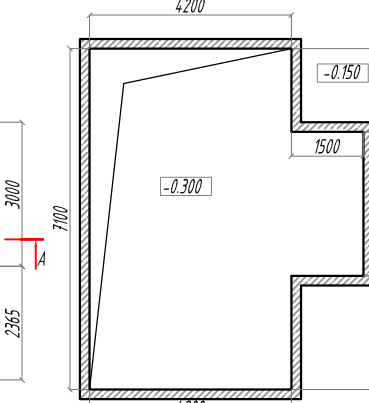

ОСК TROMMELBERG SB 7427 С ЛЕВЫМ РАСПОЛОЖЕНИЕМ АГРЕГАТА

Вид приямка ПМ на отметке 0.000м

Вид приямка ПМ на отметке -0.150м

Разрез А -А

ОСК TROMMELBERG SB 7427 С ПРАВЫМ РАСПОЛОЖЕНИЕМ АГРЕГАТА

Вид приямка ПМ на отметке 0.000м

Вид приямка ПМ на отметке -0.150м

Разрез А -А