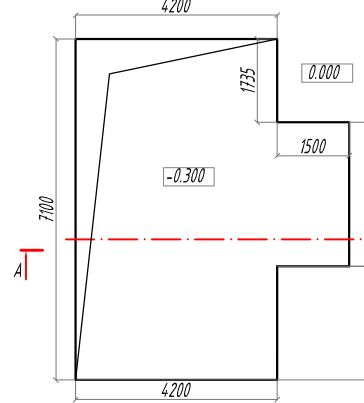

ОСК TROMMELBERG SB 7427 С ЛЕВЫМ РАСПОЛОЖЕНИЕМ АГРЕГАТА

Вид приямка ПМ на отметке 0.000м

Вид приямка ПМ на отметке -0.150м

Разрез А -А

ОСК TROMMELBERG SB 7427 С ПРАВЫМ РАСПОЛОЖЕНИЕМ АГРЕГАТА

Вид приямка ПМ на отметке 0.000м

Вид приямка ПМ на отметке -0.150м

Разрез А -А