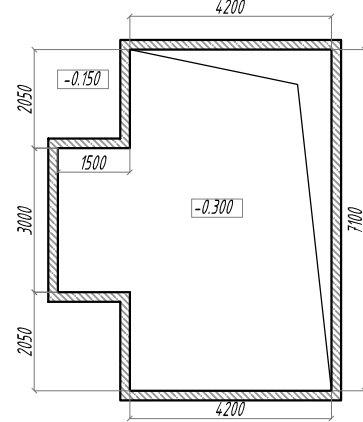

ОСК TROMMELBERG SB 7427 С ЛЕВЫМ РАСПОЛОЖЕНИЕМ АГРЕГАТА

Вид приямка ПМ на отметке 0.000м

Вид приямка ПМ на отметке -0.150м

Разрез А -А

ОСК TROMMELBERG SB 7427 С ПРАВЫМ РАСПОЛОЖЕНИЕМ АГРЕГАТА

Вид приямка ПМ на отметке 0.000м

Вид приямка ПМ на отметке -0.150м

Разрез А -А