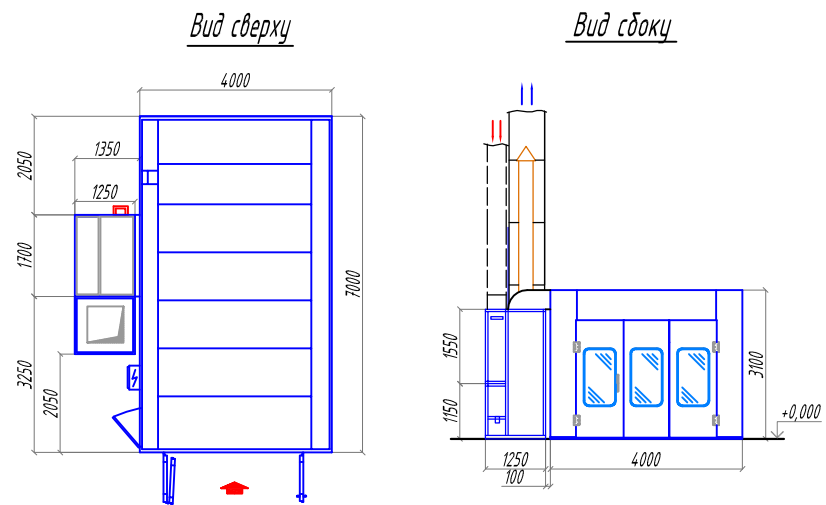

ОСК TROMMELBERG SB 7427 С ЛЕВЫМ РАСПОЛОЖЕНИЕМ АГРЕГАТА

Вид приямка ПМ на отметке 0.000м

Вид приямка ПМ на отметке -0.150м

Разрез А -А

ОСК TROMMELBERG SB 7427 С ПРАВЫМ РАСПОЛОЖЕНИЕМ АГРЕГАТА

Вид приямка ПМ на отметке 0.000м

Вид приямка ПМ на отметке -0.150м

Разрез А -А