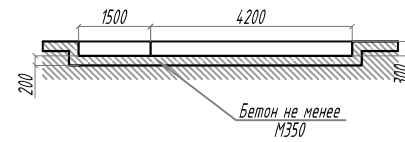

ОСК TROMMELBERG SB 7427 С ЛЕВЫМ РАСПОЛОЖЕНИЕМ АГРЕГАТА

Вид приямка ПМ на отметке 0.000м

Вид приямка ПМ на отметке -0.150м

Разрез А -А

ОСК TROMMELBERG SB 7427 С ПРАВЫМ РАСПОЛОЖЕНИЕМ АГРЕГАТА

Вид приямка ПМ на отметке 0.000м

Вид приямка ПМ на отметке -0.150м

Разрез А -А